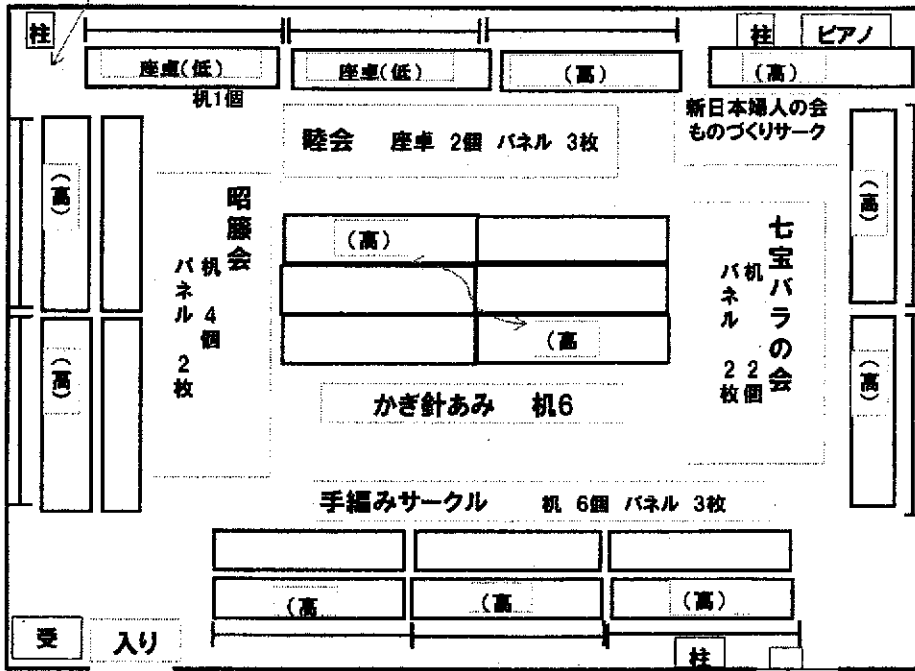

1階事務室前

26.9.3

1階ロビー  
(絵画・版画)

26.9.3

★リーダー  
きつつき版画倶楽部  
岡部

第2集会室

26.9.3

2回廊下

# 第3集会室

★リーダー  
七宝バラの会  
服部

黒板  
合計  
パネル10枚  
机17個  
座卓2個

← 階段

責任者 松岡

実習室

↑  
スイッチ

# 学習室

実習室に机1台移す  
ホワイトボードは休養室奥へ移動する。

★リーダー  
桜風会  
伊藤

← 階段

← 一般作品 →

実習室 →

← 壇

合計  
机 16個  
パネル 17枚