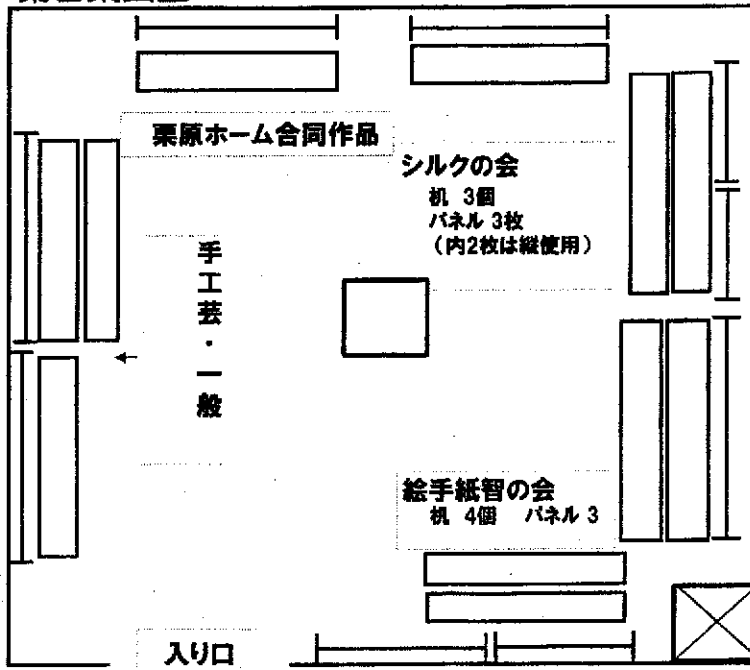

1階事務室前

26.9.3

1階ロビー  
(絵画・版画)

26.9.3

★リーダー  
きつつき版画倶楽部  
岡部

第2集会室

26.9.3

2回廊下

# 第3集会室

★リーダー  
七宝バラの会  
服部

黒板  
合計  
パネル10枚  
机17個  
座卓2個

← 階段

責任者 松岡

実習室

↑  
スイッチ

# 学習室

実習室に机1台移す  
ホワイトボードは休養室奥へ移動する。

★リーダー  
桜風会  
伊藤

← 階段

← 一般作品 →

実習室 →

← 壇

合計  
机 16個  
パネル 17枚