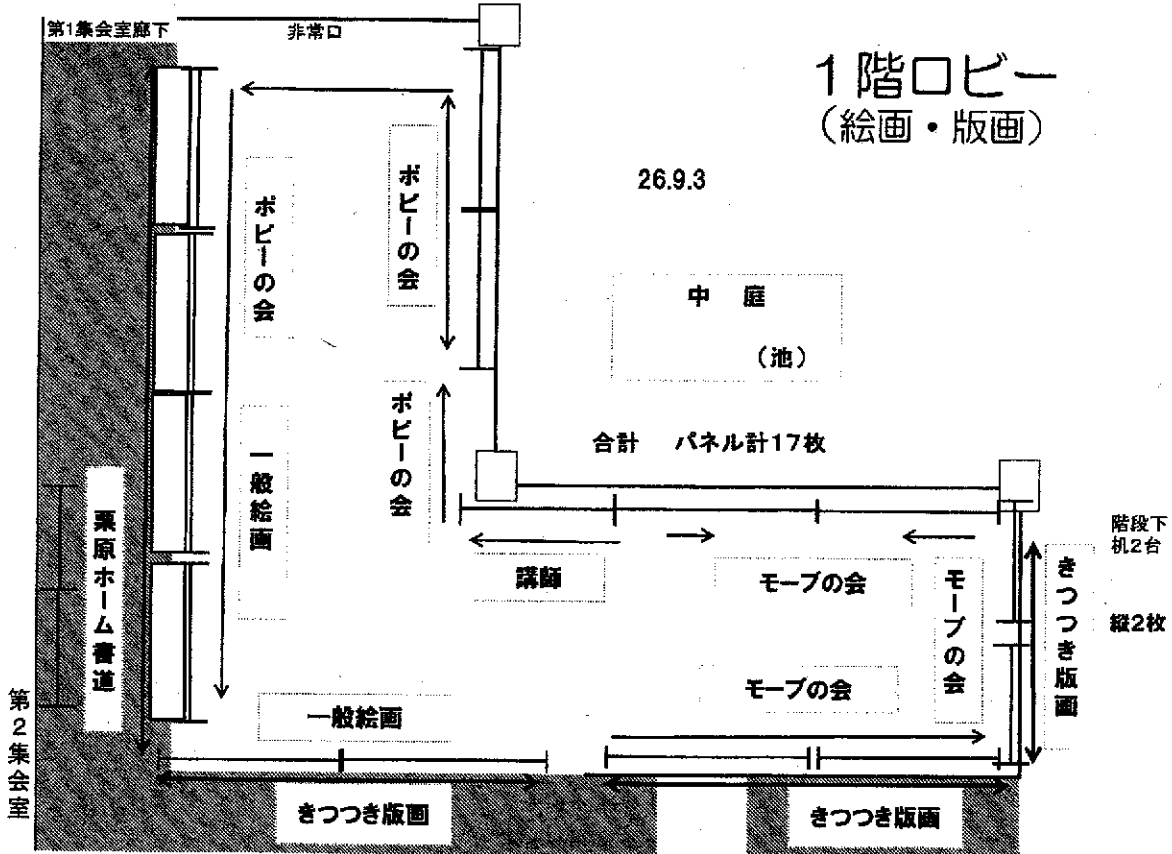

1階事務室前

26.9.3

1階ロビー  
(絵画・版画)

26.9.3

★リーダー  
きつつき版画倶楽部  
岡部

第2集会室

26.9.3

2回廊下

# 第3集会室

★リーダー  
七宝バラの会  
服部

黒板  
合計  
パネル10枚  
机17個  
座卓2個

← 階段

責任者 松岡

実習室

↑  
スイッチ

# 学習室

実習室に机1台移す  
ホワイトボードは休養室奥へ移動する。

★リーダー  
桜風会  
伊藤

← 階段

← 一般作品 →

実習室 →

← 壇

合計  
机 16個  
パネル 17枚