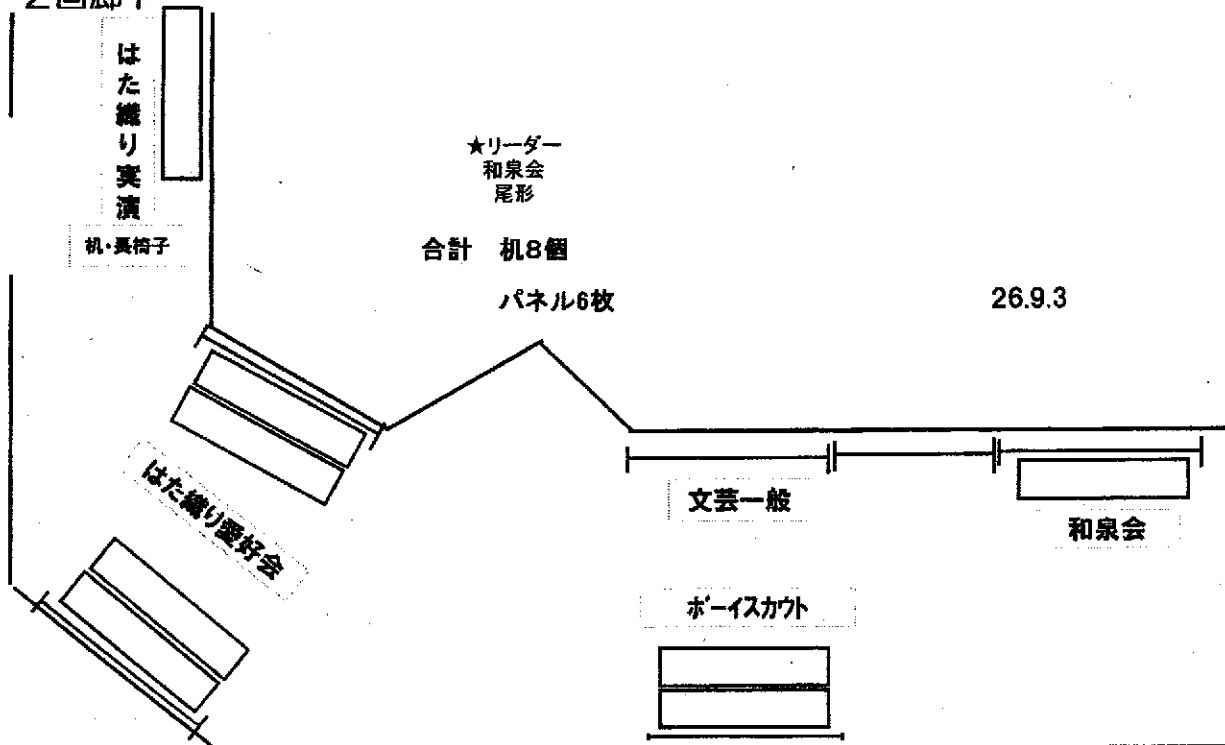

1階事務室前

26.9.3

1階ロビー  
(絵画・版画)

26.9.3

★リーダー  
きつつき版画倶楽部  
岡部

第2集会室

26.9.3

2回廊下

# 第3集会室

★リーダー  
七宝バラの会  
服部

黒板  
合計  
パネル10枚  
机17個  
座卓2個

← 階段

責任者 松岡

実習室

↑  
スイッチ

# 学習室

実習室に机1台移す  
ホワイトボードは休養室奥へ移動する。

★リーダー  
桜風会  
伊藤

← 階段

← 一般作品 →

実習室 →

← 壇

合計  
机 16個  
パネル 17枚