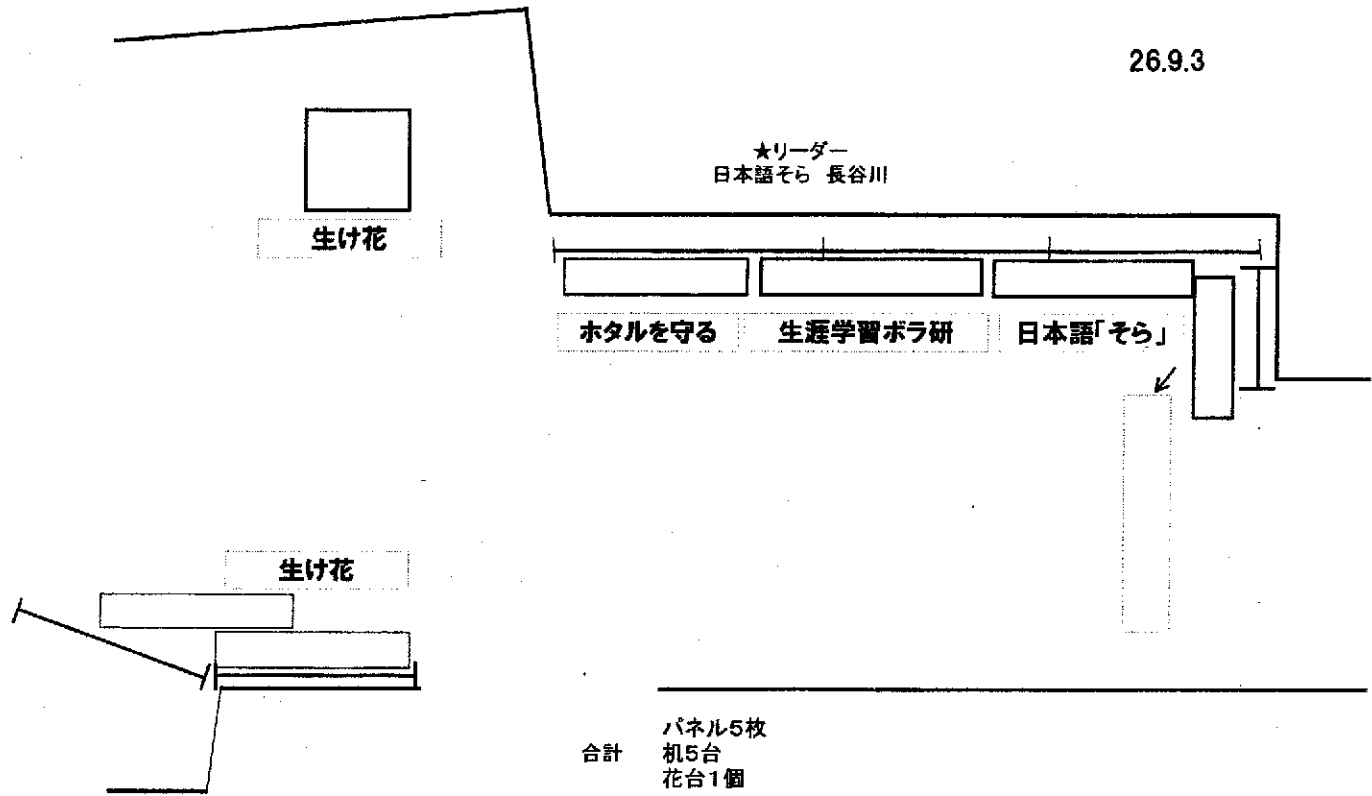

1階事務室前

26.9.3

1階ロビー  
(絵画・版画)

26.9.3

★リーダー  
きつつき版画倶楽部  
岡部

第2集会室

26.9.3

2回廊下

# 第3集会室

★リーダー  
七宝バラの会  
服部

黒板  
合計  
パネル10枚  
机17個  
座卓2個

← 階段

責任者 松岡

実習室

↑  
スイッチ

# 学習室

実習室に机1台移す  
ホワイトボードは休養室奥へ移動する。

★リーダー  
桜風会  
伊藤

← 階段

← 一般作品 →

実習室 →

← 壇

合計  
机 16個  
パネル 17枚